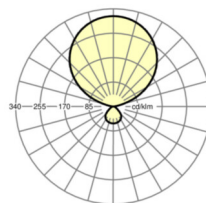

параметры

номер заказа	43711308175
код EAN	4020863330805
номер таможенного тарифа	94051190
Знак прохождения контроля	IP 20, класс защиты I, для рабочих мест за дисплеем $65^\circ < 3000$, F, Indoor, CE
Степень ударопрочности IK	IK03
Температура окружения	ta 25°C
Особые свойства	Готовность к IoT «Ready for IoT»
Гарантийный срок	5 лет
Государственные программы поддержки	BEG - государственные субсидии для энергосберегающих зданий (действительна только для Германии)

электротехника

Балласт	Электронный драйвер M5S5 DALI (2 штуки)
Мощность системы	100W
сетевое напряжение	230V/50Hz
автоматический предохранитель (пусковой ток)	12 штук/B10, 20 штук/B16, 21 штук/C10, 34 штук/C16
класс энергосбережения/Источник света	B

DEEP-LINK

<https://www.regiolux.de/ru/article/43711308175>

Ссылка
ηLB
Φ ↓↑
дисплей

LED 15700lm 840
100 %
14 % / 86 %
 $65^\circ < 3000 \text{ cd/m}^2$